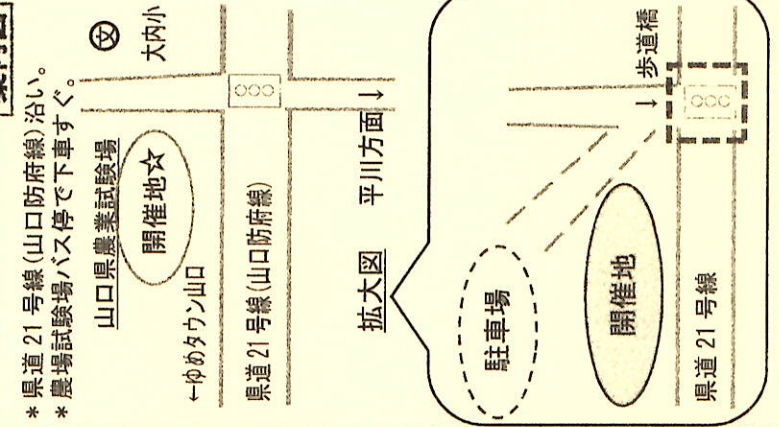

いつもの公園がこの日だけ特別な遊び場になるよ!

ちちらちらパーク

2021年

第10回 1月23日(土)開催!

自分の責任で自由に遊ぶびあそび場です。

子どもの「やってみたい」を育てる所です。
子ども自身にまかせて、そと見守ってください。

案内図

場所：山口県農業試験場 山口市大内