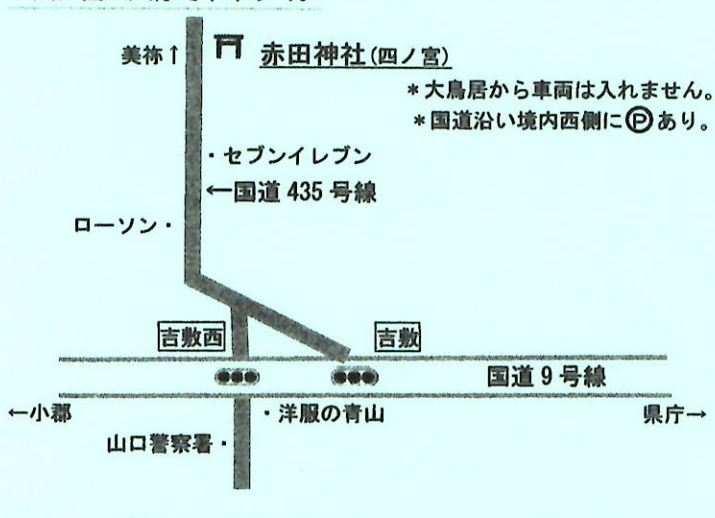

参加：無料

持ち物：飲み物・着替えなど

お弁当があると、ずっと遊べるよ!

案内図

- * 国道9号線、吉敷西交差点を国道435号美祢方面へ約2km。
- * 四ノ宮バス停で下車すぐ。

〈指導者〉

日下 倫子、村上 竜司、木村 千広

〈プレーリーダー〉7名