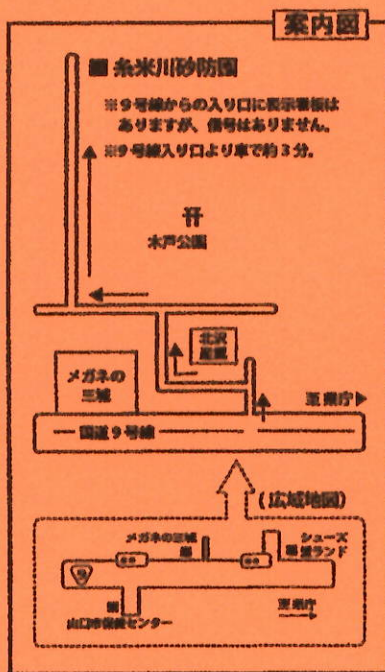

いちにちプレーパークの
ボランティアスタッフ募集中!
*詳しくはお問い合わせください。

〈指導者〉
日下 倫子、村上 竜司
木村 千広
〈プレーリーダー〉
7名

問い合わせ先

認定 NPO 法人こどもステーション山口・事務局
TEL/FAX 083-925-1486
当日連絡先 090-5697-9161(うすい)
<https://kodomo-st.org>

*悪天候の場合は、当日9時までにHPにて開催有無をお知らせします。ご確認ください。

主催：「プレーパークを山口に」実行委員会
認定 NPO 法人こどもステーション山口
後援：山口市教育委員会

国立青少年教育振興機構
「子どもゆめ基金助成活動」
プレーパークを山口に～
「いちにちプレーパーク」であそぼう

体験の風を
おこそう

※この活動で団体広報や子ども夢基金への報告のため
写真撮影を行います。なお、報告に提出した写真は子ども
夢基金助成業務以外の目的には使用しません。詳しくは
HPをご覧ください。

*新型コロナウイルス感染症対策として、お出かけ前の検温や、咳エチケットの遵行などをお願いいたします。参加の方には受付にて連絡先をうかがいます(保健所等の公的機関による聞き取り要請があった場合には、必要な情報提供を行います)。状況によって開催中止となる場合があります。