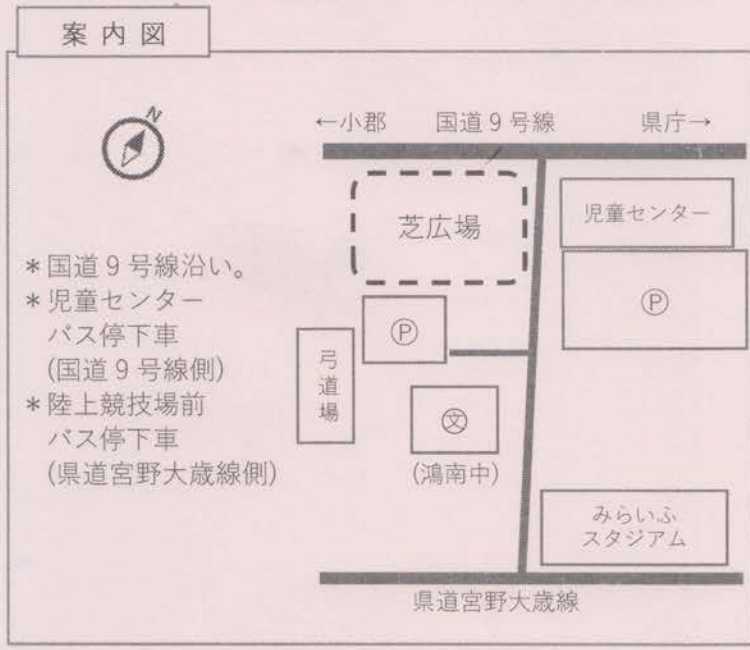

対象：子ども(誰でもO.K.)

参加：無料

持ち物：飲み物・着替えなど

お弁当があると、ずっと遊べるよ!

〈指導者〉
日下 倫子、村上 竜司、木村 千広
〈プレーリーダー〉7名

問い合わせ先
認定NPO法人こどもステーション山口・事務局
TEL/FAX 083-925-1486
当日連絡先 090-5697-9161(うすい)
<https://kodomo-st.org>
*悪天候の場合は、当日9時までにHPにて開催有無をお知らせします。ご確認ください。
主催：「プレーパークを山口に」実行委員会
認定NPO法人こどもステーション山口
後援：山口市教育委員会