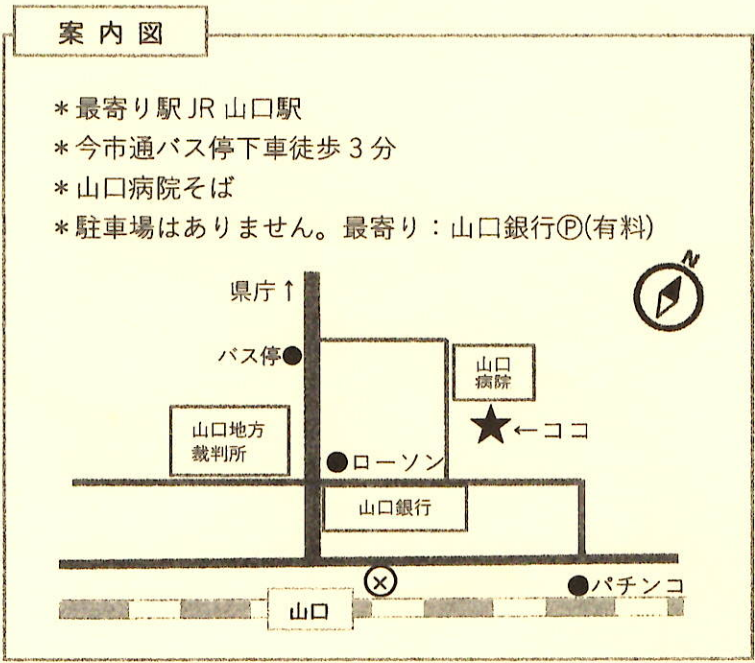

## 第23回 2022年 3月12日(土) 開催!

場所：今市公園  
(山口市駅通り2丁目9)

やっている時間：10時～14時

対象：子ども(誰でもO.K.)

参加：無料

持ち物：飲み物・着替えなど

お弁当があると、ずっと遊べるよ!

〈指導者〉  
日下 倫子、村上 竜司、木村 千広  
〈プレーリーダー〉7名