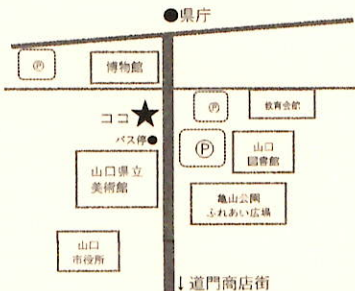

# いちにちプレーパーク

自分の責任で自由に遊ぶお楽しみ場です。

大人 子どもの「やってみよう」を育てるところです。  
子ども自身にまかせて、そっと見守ってください。

第24回 2022年 4月9日(土) 開催!

場所：亀山公園(山口県立美術館横)

やっている時間：10時～14時

対象：子ども(誰でもO.K.)

参加：無料

## 案内図

- \*パークロード沿い、山口県立美術館横
- \*美術館前バス停下車すぐ
- \*最寄りの駐車場：亀山公園駐車場