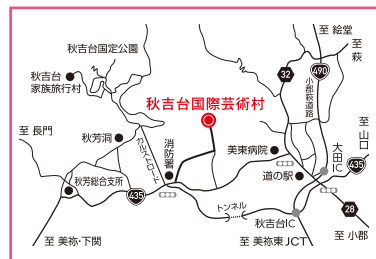

活動紹介展&体験コーナー

- fleur縁
- ポボメリー
- リレー・フォー・ライフ・ジャパンやまぐち

ギャラリー

活動紹介展&体験コーナー

- 茶トの会
- 山口県文化振興課
- 山口県防災士会 女性部

事務所前

パフォーマンス&体験コーナー

- 林隆雄 チェンソーアート
- やまぐち里山ネットワーク
- こどもステーション山口

全館

芸術村ツアー

普段見られないお部屋を案内します。

①11:00~ ②13:30~

レストラン

アンニヴェルサリオ・リストランテ **ラルゴ**
Largo Anniversarionistrante Largo

ランチタイム 11:00~14:00まで

カフェタイム ~15:00まで

●カルストロール&コーヒー
¥800-

会場アクセス・お問合せ

秋吉台国際芸術村

〒754-0511美祿市秋芳町秋吉50
0837-63-0020

感染症拡大防止対策にご協力ください

●ご入場いただいた全ての皆様に氏名及び緊急連絡先をお伺いいたします。お預かりした個人情報、当該公演の来場者から感染者が発生した場合など必要に応じて保健所等の公的機関へ提供される場合があります。●感染予防のため、ご来場の皆様には咳エチケット、マスク着用、手洗い/手指の消毒をお願いいたします。●公演当日は、検温を実施いたします。検温の結果、37.5度以上の場合ご入場をお断りいたします。