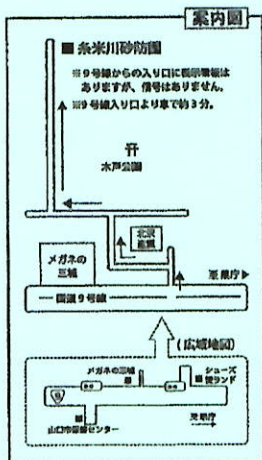

いつもの公園が
この日だけ特別な遊び場になるよ!

いちいちプレーパーク

自分の責任で自由に遊ぶお遊び場です。

大人 子どもの「やってみよう」を育てるところです。
子ども自身にまかせて、そっと見守ってください。

第28回 2022年 9月10日(土) 開催!

場所：木戸公園(糸米川砂防園)

(山口市糸米1丁目 8-32)

やっている時間：10時～14時

対象：子ども(誰でもO.K.)

参加：無料

持ち物：飲み物・着替えなど

🍱 お弁当があると、ずっと遊べるよ!

いちいちプレーパークの
ボランティアスタッフ募集中!

*詳しくはお問い合わせください。

〈指導者〉

日下 倫子、村上 竜司

木村 千広

〈プレーリーダー〉

7名

問い合わせ先

認定 NPO 法人子どもステーション山口・事務局

TEL/FAX 083-925-1486

当日連絡先 090-5697-9161(うすい)

<https://kodomo-st.org>

*悪天候の場合は、当日9時までにHPにて開催有無をお知らせします。ご確認ください。

主催：認定 NPO 法人子どもステーション山口

「プレーパークを山口に」実行委員会

後援：山口市教育委員会

協賛：NPO法人子どもステーション山口

「子どもゆめ基金助成活動」

プレーパークを山口に

「いちいちプレーパーク」であそぼう

※この活動で団体広報や子ども夢基金への報告のため写真撮影を行います。なお、報告に提出した写真は子ども夢基金助成業務以外の目的には使用しません。詳しくはHPをご覧ください。

体験の風を
おこそう

*新型コロナウイルス感染症対策として、お出かけ前の検温や、咳エチケットの遂行などをお願いします。参加方には受付にて連絡先をうかがいます(保健所等の公的機関による聞き取り要請があった場合には、必要な情報提供を行います)。状況によって開催中止となる場合があります。