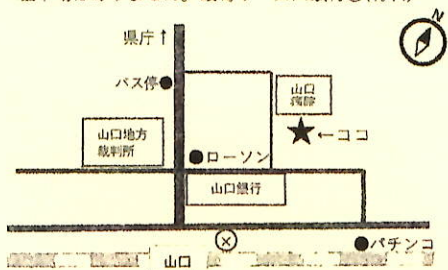

案内図

- 最寄り駅 JR 山口駅
- 今市通バス停下車徒歩3分
- 山口病院そば
- 駐車場はありません。最寄り：山口銀行@ (有料)

問い合わせ先

認定 NPO 法人こどもステーション山口・事務局
TEL/FAX 083-925-1486
当日連絡先 090-5697-9161(うすい)
<https://kodomo-st.org>

* 悪天候の場合は、当日9時までに HP にて開催有無をお知らせします。ご確認ください。

主催：認定 NPO 法人こどもステーション山口
「プレーパークを山口に」実行委員会
後援：山口市教育委員会

いちにちプレーパークの
ボランティアスタッフ募集中!

* 詳しくはお問い合わせください。

* 新型コロナウイルス感染症対策として、お出かけ前の検温や、咳エチケットの遵行などをお願いいたします。参加の方には受付にて連絡先をうかがいます(保健所等の公的機関による聞き取り愛護があった場合には、必要な情報提供を行います)。状況によって開催中止となる場合があります。

「子どもゆめ基金助成活動」
体験の風を
おこそう

※この活動で団体広報や子ども夢基金への報告のため写真撮影を行います。なお、報告に提出した写真は子ども夢基金助成業務以外の目的には使用しません。詳しくは HP をご覧ください。