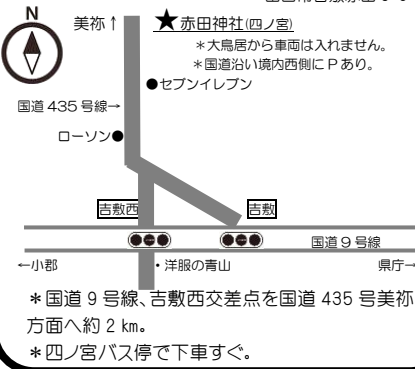

場所▶赤田神社

山口市吉敷赤田 5-3-1

問い合わせ先 特定非営利活動法人こどもステーション山口・事務局 <https://kodomo-st.org>
TEL/FAX 083-925-1486
当日連絡先 090-5697-9161 (うすい)

主催 特定非営利活動法人 こどもステーション山口
後援 山口市教育委員会