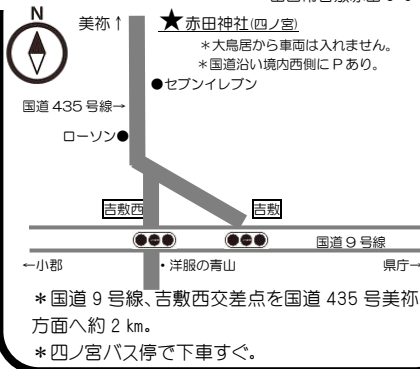

場所▶赤田神社

山口市吉敷赤田 5-3-1

問い合わせ先 特定非営利活動法人こどもステーション山口・事務局 <https://kodomo-st.org>
TEL/FAX 083-925-1486
当日連絡先 090-5697-9161 (うすい)

主催 特定非営利活動法人 こどもステーション山口
後援 山口市教育委員会