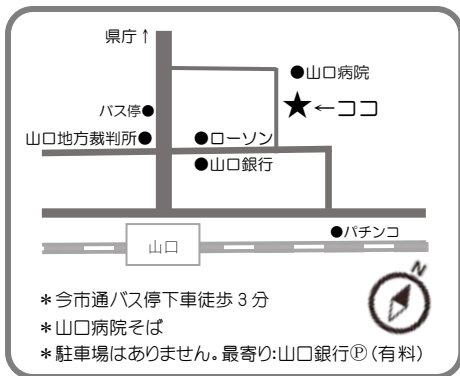

参加
無料

年齢制限
なし

出入
自由

第 45 回

2024. 6. 8 (土)

10:00~15:00 ※雨天中止

場 所 今市公園 (山口市駅通り2丁目9)

持ち物 飲み物・着替えなど
★お弁当があると、ずっと遊べるよ!

おすすめの
コ-ツネ-ト

★「いちにちプレーパーク」のボランティアスタッフ、
大募集!!

長そで
長ズボン

子ども達と一緒に遊び、
寄りそい、見守ってくれる人、
一緒に活動しませんか?
詳しくは、お問合せ下さい。

ちょうどい
く

※悪天候の場合は、当日9時までに
HPにて開催有無をお知らせします。

※記録・広報用に、写真撮影を
行います。ご了承ください。