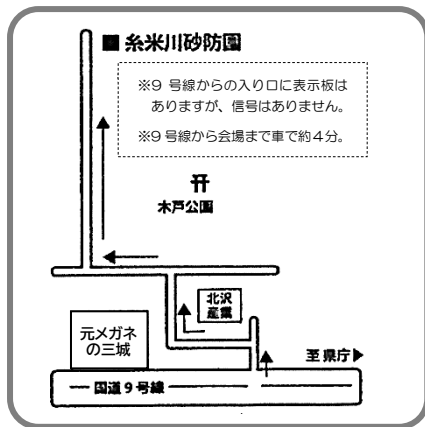

参加
無料

年齢制限
なし

出入
自由

第46回

2024. 7. 6(土)

10:00~15:00 ※雨天中止

場 所 木戸公園(糸米川砂防園)
(山口市糸米1丁目8-32)

持ち物 飲み物・着替えなど
★お弁当があると、ずっと遊べるよ!

おすすめの
コネクト

★「いちにちプレーパーク」のボランティアスタッフ、
大募集!!

長そで
長ズボン

子ども達と一緒に遊び、
寄りそい、見守ってくれる人!
一緒に活動しませんか?
詳しくは、お問合せ下さい!!

ちょうどいい
くつ

※悪天候の場合は、当日9時までに
HPにて開催有無をお知らせします。

※記録・広報用に、写真撮影を
行います。ご了承ください。