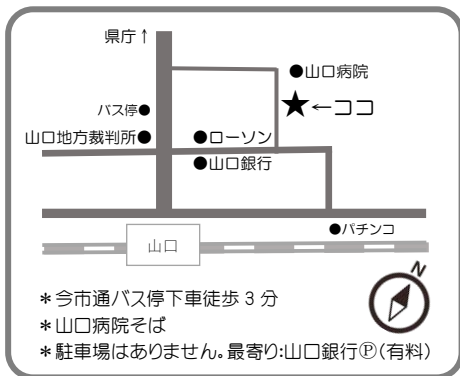

参加
無料

年齢制限
なし

出入
自由

第 48 回

2024. 10. 5 (土)

10:00~15:00 ※雨天中止

場 所 今市公園 (山口市駅通り 2 丁目 9)

持ち物 飲み物・着替えなど
★お弁当があると、ずっと遊べるよ!

おすすめの
コ-ネット

★「いちにちプレーパーク」のボランティアスタッフ、
大募集!!

長そで
長ズボン

子ども達と一緒に遊び、
寄りそい、見守ってくれる人、
一緒に活動しませんか?
詳しくは、お問合せ下さい。

ちょうどい
くつ

※悪天候の場合は、当日9時までに
HPにて開催有無をお知らせします。

※記録・広報用に、写真撮影を
行います。ご了承ください。